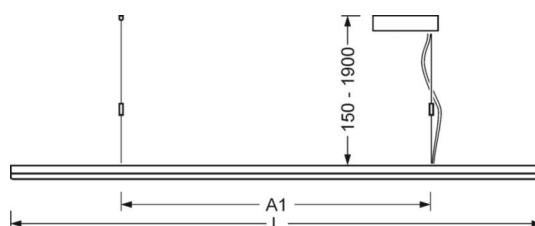

Механика

цвет корпуса	алюминий натурального анодирования
размеры (LxWxH/DxH)	1480mm x 330mm x 30mm
вес (нетто)	9.1kg
Вид монтажа	установка отдельных светильников на подвесе

DEEP-LINK

<https://www.regiolum.de/ru/article/43254026915>

Ссылка	LED 4700lm 927-965
ηLB	100 %
Φ ↓/↑	84 % / 16 %
UGR поп./вдоль	19.2 / 19.1

размеры

L	1480 mm	Длина
B	330 mm	Ширина
H	30 mm	Высота
A1	863 mm	Расстояние между точками крепежа при одиночной установке
P min	150 mm	Минимальная длина подвеса
P max	1900 mm	Максимальная длина подвеса