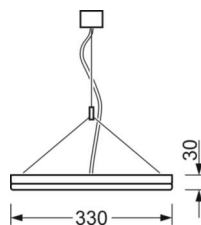

Механика

цвет корпуса	алюминий натурального анодирования
размеры (LxWxH/DxH)	1480mm x 330mm x 30mm
вес (нетто)	9.1kg
Вид монтажа	установка отдельных светильников на подвесе

DEEP-LINK

<https://www.regiolum.de/ru/article/43254026915>

Ссылка	LED 4700lm 927-965
ηLB	100 %
Φ ↓/↑	84 % / 16 %
UGR поп./вдоль	19.2 / 19.1

размеры

L	1480 mm	Длина
B	330 mm	Ширина
H	30 mm	Высота
A1	863 mm	Расстояние между точками крепежа при одиночной установке
P min	150 mm	Минимальная длина подвеса
P max	1900 mm	Максимальная длина подвеса