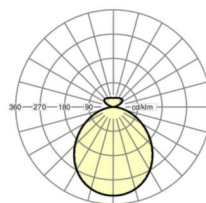

Оптика

Оснастка	LED, цветопередача/оттенок света CRI ≥ 90 / 2700K-6500K
Допуск для координаты цветности (MacAdam)	3SDCM
Номинальный световой поток	4720lm
Срок службы LED	50000h L80/B10 (Tq 25°C)
светоотдача светильников	86lm/W
UGR поп./вдоль	19.2 / 19.1

Механика

цвет корпуса	алюминий натурального анодирования
размеры (LxWxH/DxH)	1480mm x 330mm x 30mm
вес (нетто)	9.1kg
Вид монтажа	установка отдельных светильников на подвесе

DEEP-LINK

<https://www.regiolum.de/ru/article/43254026915>

Ссылка	LED 4700lm 927-965
ηLB	100 %
Φ ↓/↑	84 % / 16 %
UGR поп./вдоль	19.2 / 19.1

размеры

L	1480 mm	Длина
B	330 mm	Ширина
H	30 mm	Высота
A1	863 mm	Расстояние между точками крепежа при одиночной установке
P min	150 mm	Минимальная длина подвеса
P max	1900 mm	Максимальная длина подвеса